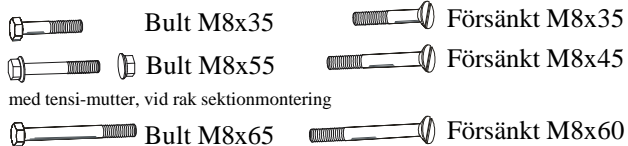

Avsluta monteringen med att förankra sektionerna i träreglarna. Använd de medföljande franska träskruvarna, 2st/sektion. Sätt dit de svarta plastpropparna i varje sektion med öppet rör uppåt, i hundgården.

Kontrollera enl detaljförteckningen nedan levererade fästelement.

Låsbleck med försänkt M8x35 och M8x45 (2st/dörr)
Mutter med bricka.

Gångjärn(2st) med Försänkt M8x35 och M8x45(2x2st/dörr)
Mutter och bricka.

Låsbeslag med Bult M8x35(2x)
Mutter och bricka på baksidan.

Dörrstopp(2x) Försänkt M8x35(2x)
Mutter och bricka på baksidan

Plastpropp i svart 2st/sektion.

med tensi-mutter, vid rak sektionmontering

Fransk träskruv(2/sektion) för syllmontering.