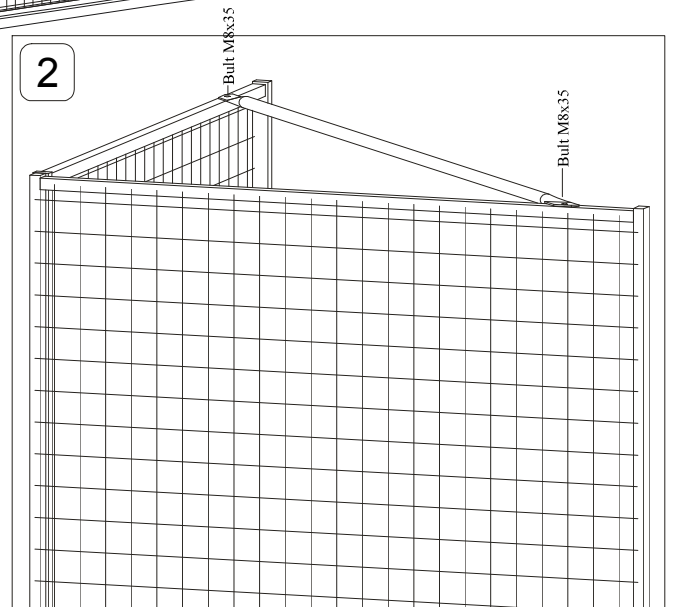

# Hundgård 180cm

### Enkel montering

Alla för monteringsarbetet nödvändiga hål är förborrade. Samtliga fästdetaljer och beslag medföljer.

**1** Placera ut träreglar som underlag för hundgårdens väggar. Lämpligt virke kan vara 2"x3" tryckimpregnerat. Åtgång; 1.2m/sektion. Res två sektioner som skall bilda ett hörn. Sammanfoga dem med tre långa M8x65 bultar.