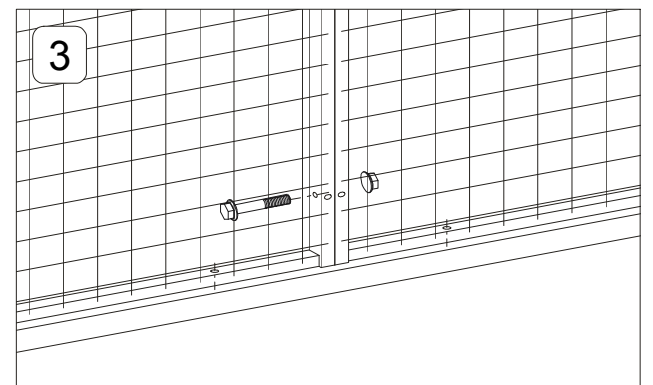

### Enkel montering

Alla för monteringsarbetet nödvändiga hål är förborrade. Samtliga fästdetaljer och beslag medföljer.

**1** Placera ut träreglar som underlag för hundgårdens väggar. Lämpligt virke kan vara 2"x3" tryckimpregnerat. Åtgång; 1.2m/sektion. Res två sektioner som skall bilda ett hörn. Sammanfoga dem med tre långa M8x65 bultar.

**2** Montera hörnstaget. Hörnstaget används vid samtliga ytterhörn men behövs ej för eventuella mellanväggar.

**3** Fortsätt med övriga sektioner. Använd tre av M8x55 bultarna till varje ny sektion.

4 Dörrsektionen monteras. Vid sammanfogning med väggsektionen skall bulthuvudet sitta i dörrsektionen. Dörrarna kan monteras utåtgående eller inåtgående, höger eller vänster.