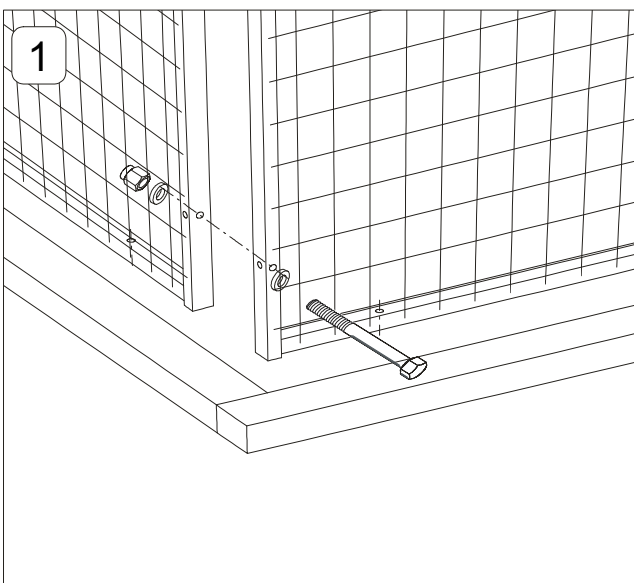

2 Montera hörnstaget. Hörnstaget används vid samtliga ytterhörn men behövs ej för eventuella mellanväggar.

3 Fortsätt med övriga sektioner. Använd tre av M8x55 bultarna till varje ny sektion.