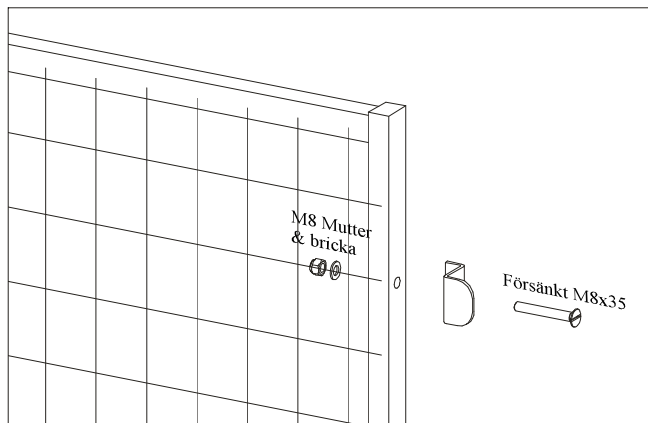

4 Dörrsektionen monteras. Vid sammanfogning med väggsektionen skall bulthuvudet sitta i dörrsektionen. Dörrarna kan monteras utåtgående eller inåtgående, höger eller vänster.

5. Gångjärnen monteras som bilden visar. med ena gångjärnsblecket på dörrblad-rörets karm sida. Två korta försänkta M8 skruvar per gångjärn. På motsatt sida, bricka och mutter. Montera sedan dörren i karmen för utåtgående eller inåtgående med gångjärnsblecket mot karmens fram eller baksida.

Avsluta monteringen med att förankra sektionerna i träreglarna. Använd de medföljande franska träskruvarna, 2st/sektion. Sätt dit de svarta plastpropparna i varje sektion med öppet rör uppåt, i hundgården.

Kontrollera enl detaljförteckningen nedan levererade fästelement.

Låsbleck med försänkt M8x35 och M8x45 (2st/dörr)
Mutter med bricka.

Gångjärn(2st) med Försänkt M8x35 och M8x45(2x2st/dörr)
Mutter och bricka.

Låsbeslag med Bult M8x35(2x)
Mutter och bricka på baksidan.

Dörrstopp(2x) Försänkt M8x35(2x)
Mutter och bricka på baksidan

Plastpropp i svart 2st/sektion.

med tensi-mutter, vid rak sektionmontering

Fransk träskruv(2/sektion) för syllmontering.

Exempel på monteringsvarianter till Troax Hundgård.

TROAX

GUNNEBO TROAX AB
330 33 HILLERSTORP