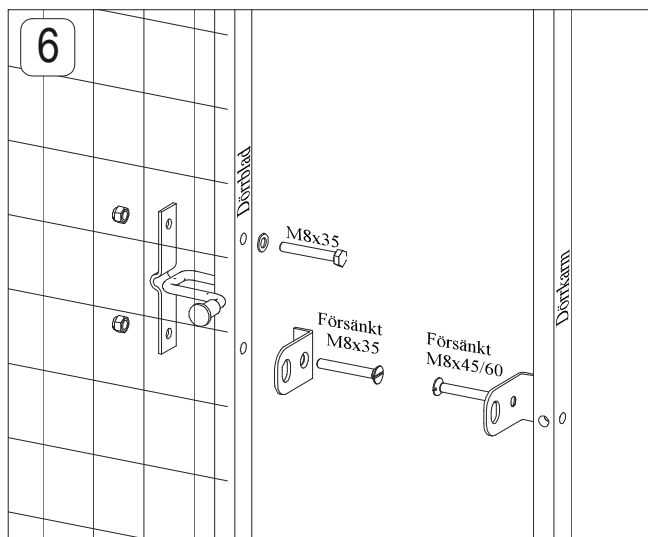

### Enkel montering

Alla för monteringsarbetet nödvändiga hål är förborrade. Samtliga fästdetaljer och beslag medföljer.

**1** Placera ut träreglar som underlag för hundgårdens väggar. Lämpligt virke kan vara 2"x3" tryckimpregnerat. Åtgång; 1.2m/sektion. Res två sektioner som skall bilda ett hörn. Sammanfoga dem med tre långa M8x65 bultar.

**2** Montera hörnstaget. Hörnstaget används vid samtliga ytterhörn men behövs ej för eventuella mellanväggar.

**3** Fortsätt med övriga sektioner. Använd tre av M8x55 bultarna till varje ny sektion.

4 Dörrsektionen monteras. Vid sammanfogning med väggsektionen skall bulthuvudet sitta i dörrsektionen. Dörrarna kan monteras utåtgående eller inåtgående, höger eller vänster.

5. Gångjärnen monteras som bilden visar. med ena gångjärnsblecket på dörrblad-rörets karm sida. Två korta försänkta M8 skruvar per gångjärn. På motsatt sida, bricka och mutter. Montera sedan dörren i karmen för utåtgående eller inåtgående med gångjärnsblecket mot karmens fram eller baksida.