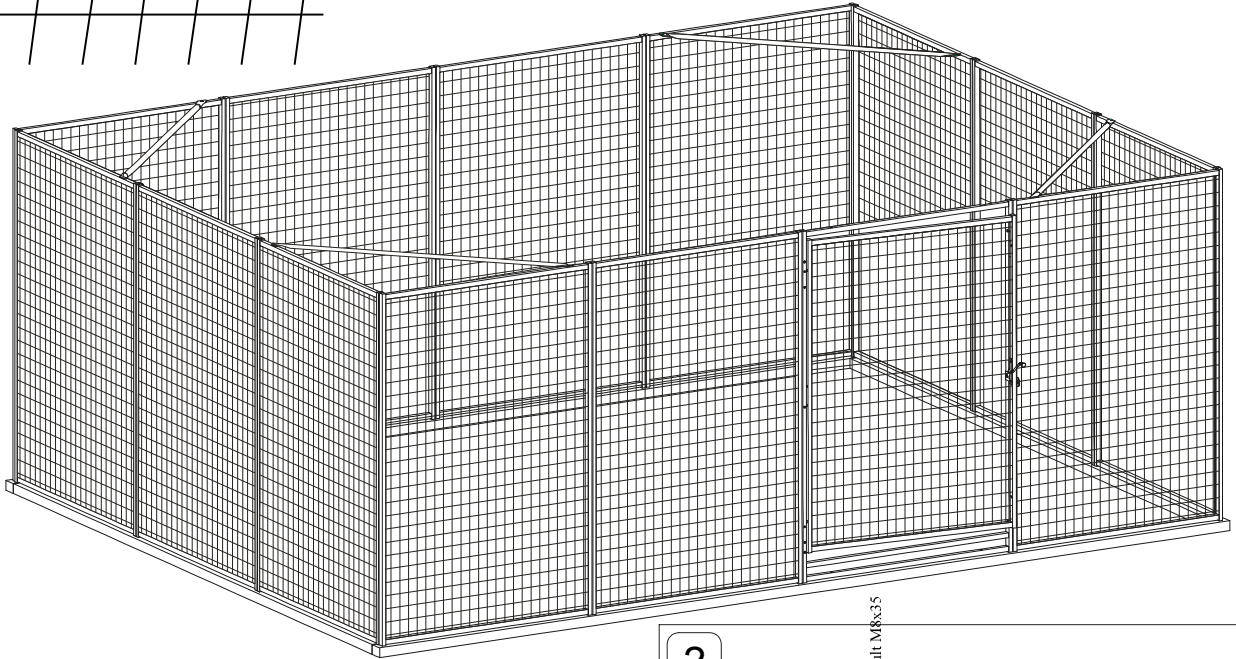

# Hundgård 180cm

### Enkel montering

Alla för monteringsarbetet nödvändiga hål är förborrade. Samtliga fästdetaljer och beslag medföljer.

**1** Placera ut träreglar som underlag för hundgårdens väggar. Lämpligt virke kan vara 2"x3" tryckimpregnerat. Åtgång; 1.2m/sektion. Res två sektioner som skall bilda ett hörn. Sammanfoga dem med tre långa M8x65 bultar.