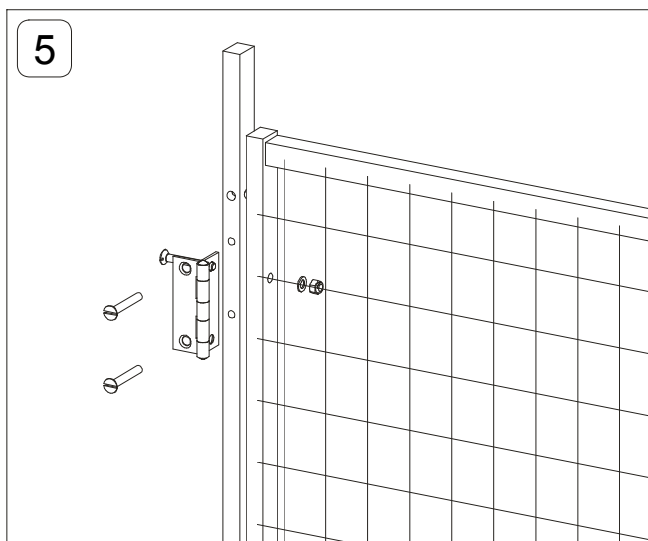

### Enkel montering

Alla för monteringsarbetet nödvändiga hål är förborrade. Samtliga fästdetaljer och beslag medföljer.

**1** Placera ut träreglar som underlag för hundgårdens väggar. Lämpligt virke kan vara 2"x3" tryckimpregnerat. Åtgång; 1.2m/sektion. Res två sektioner som skall bilda ett hörn. Sammanfoga dem med tre långa M8x65 bultar.

**2** Montera hörnstaget. Hörnstaget används vid samtliga ytterhörn men behövs ej för eventuella mellanväggar.

**3** Fortsätt med övriga sektioner. Använd tre av M8x55 bultarna till varje ny sektion.

4 Dörrsektionen monteras. Vid sammanfogning med väggsektionen skall bulthuvudet sitta i dörrsektionen. Dörrarna kan monteras utåtgående eller inåtgående, höger eller vänster.